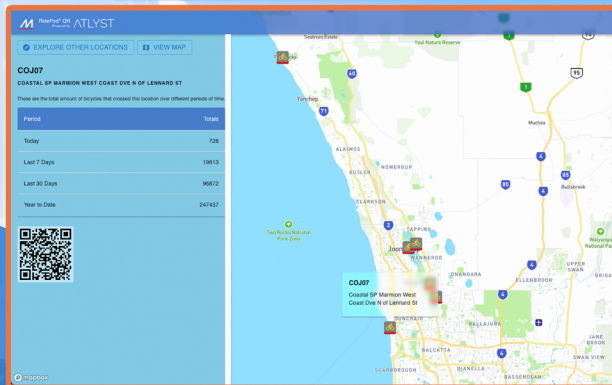

RidePod® QR

JOUW VENSTER OP DE WERELD VAN DE ACTIEVE MOBILITEIT

SCAN HIER!

Ontdek de kracht van openbare gegevens over actieve mobiliteit met een simpele scan.

De RidePod QR-code, toegankelijk via jouw website, opent een wereld van inzichten in actieve mobiliteit direct op elke smartphone.

- Interactieve kaart met gegevens van al uw fietstelpunten, zichtbaar op elke smartphone.
- Aangedreven door ATLYST met regelmatige updates van de meest recente verkeersgegevens.
- Elk telpunt kan doorstroming, snelheid, richting en gebruikerstypen (fietsen, e-scooters, bakfietsen, voetgangers) weergeven.
- De lay-out van het bord kan naar uw wensen aangepast worden.